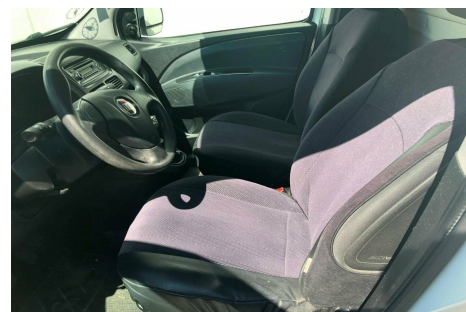

Fiat Doblò Cargo · 1,3 · MJT Basic L2

Pris: 39.900,- ekskl. moms

Type:	Varevogn +Moms
Modelår:	2011
1. indreg:	10/2011
Kilometer:	125.000 km.
Brændstof:	Diesel
Farve:	Hvid
Antal døre:	4

fjernb. c.lås · servo · tagræling · afhentning · træk · abs Bilen sælges engros til CVR nr. Ring for info.