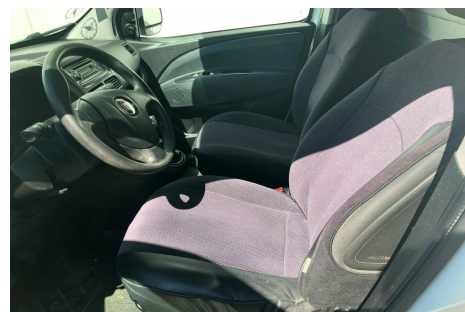

Fiat Doblò Cargo · 1,3 · MJT Basic L2

Pris: 39.900,- ekskl. moms

Type:	Varevogn +Moms
Modelår:	2011
1. indreg:	10/2011
Kilometer:	125.000 km.
Brændstof:	Diesel
Farve:	Hvid
Antal døre:	4

fjernb. c.lås · servo · tagræling · afhentning · træk · abs Bilen sælges engros til CVR nr. Ring for info.